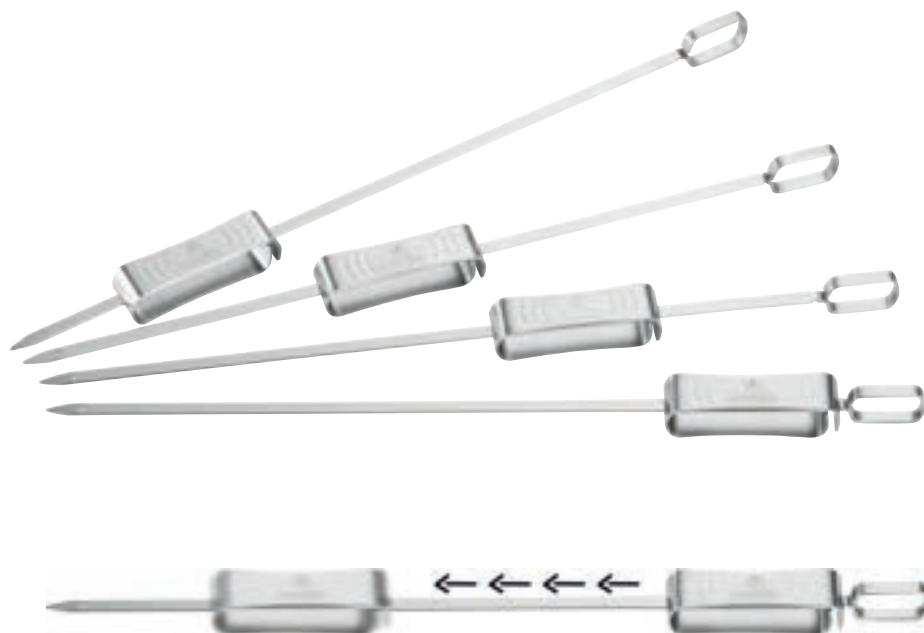

64 cm

€ 52,78

**Forchettone forgiato con manico in legno.**  
Forged fork with wooden handle.

71910

€ 24,35

**Set barbecue 3 pezzi in acciaio inox e bambù.**  
3 pieces stainless steel and bamboo barbecue set.

## Accessori per il barbecue

Barbecue tools

ART.

58530

€ 13,70

**Con pratica placchetta scorrevole per spingere il cibo.**  
With practical sliding clip to push food off the skewer.

# Espositori e accessori

Exhibitors and accessories

ART.

99086

58 x 35 x 42 cm

**Espositore vetrinetta per coltelli da tasca. Illuminata a led. Spazi per coltelli: 25**  
Show-case exhibitor for pocket knives with led light. Space for 25 knives.